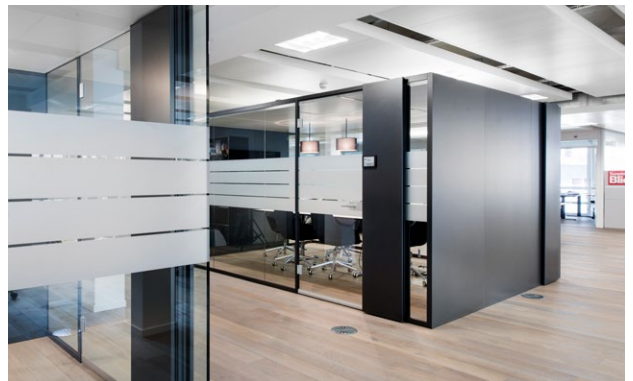

# EINZIGARTIGE RAUM-KONZEPTE

Ein junges und dynamisches Team hält Energy Schweiz täglich auf Erfolgskurs. Energy ist mit Radiostationen in Basel, Bern und Zürich das grösste private Radionetzwerk der Schweiz und erreicht mit seinem Programm eine junge und urbane Zielgruppe. Als multimediales Unternehmen unterwegs, ist Energy weiter stark vertreten in den Bereichen Web, Social Media, Events und TV. Das Team von Office Meier ist seit vielen Jahren Büroplaner und -ausstatter der drei Standorte.

In den neu eingerichteten Büros in Zürich sind sämtliche Arbeitsplätze mit Steh-/Sitztischen ausgerüstet. Alle Mitarbeitenden haben ihren eigenen Arbeitsplatz. In den Sitzungszimmern können die Konferenztische auf Knopfdruck zu Stehtischen eingestellt werden und in den Grossraumbüros sorgen die installierten «Glasboxen» für die gewünschte Privacy.