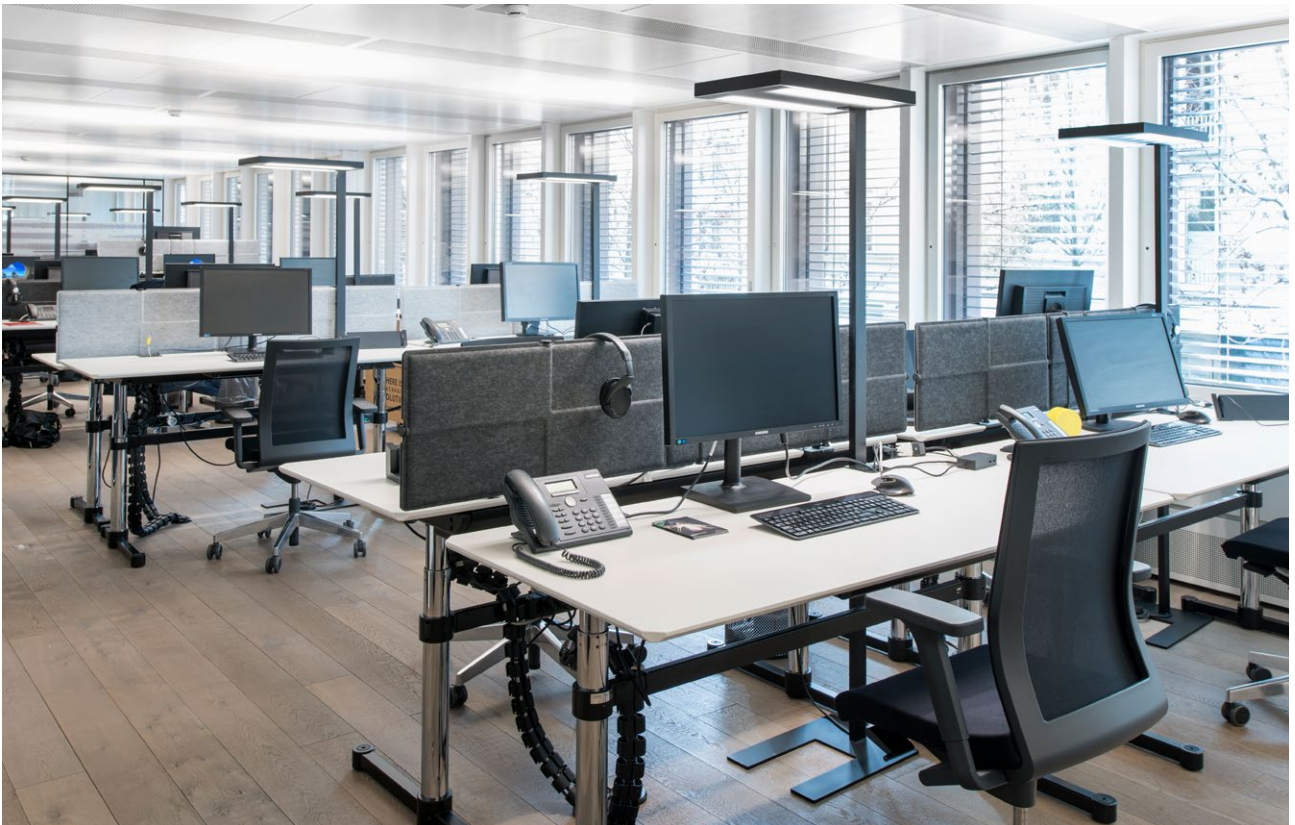

# EINZIGARTIGE RAUM-KONZEPTE

Ein junges und dynamisches Team hält Energy Schweiz täglich auf Erfolgskurs. Energy ist mit Radiostationen in Basel, Bern und Zürich das grösste private Radionetzwerk der Schweiz und erreicht mit seinem Programm eine junge und urbane Zielgruppe. Als multimediales Unternehmen unterwegs, ist Energy weiter stark vertreten in den Bereichen Web, Social Media, Events und TV. Das Team von Office Meier ist seit vielen Jahren Büroplaner und -ausstatter der drei Standorte.

In den neu eingerichteten Büros in Zürich sind sämtliche Arbeitsplätze mit Steh-/Sitztischen ausgerüstet. Alle Mitarbeitenden haben ihren eigenen Arbeitsplatz. In den Sitzungszimmern können die Konferenztische auf Knopfdruck zu Stehtischen eingestellt werden und in den Grossraumbüros sorgen die installierten «Glasboxen» für die gewünschte Privacy.